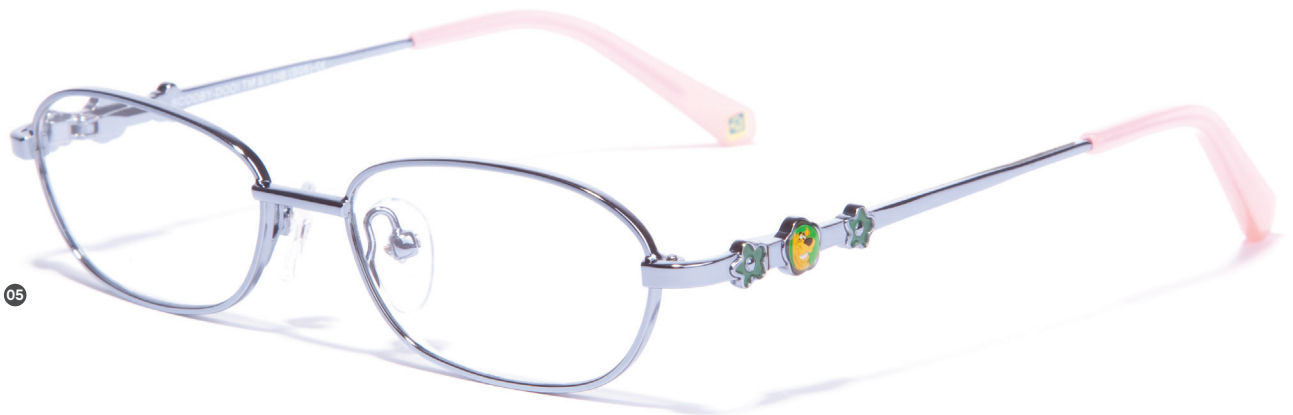

- 04 SHINY DARK BROWN
- 05 BLUE
- 06 MAT VIOLET-RED
- 09 ANTIQUE LIGHT GREEN

05

06

09

05

SD 1043

Temple flex

Ø 44-46
 ▭ 14
 ▭ 120