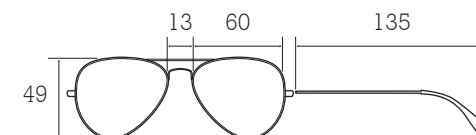

O'NEILL

#HOOPA

TECHNICAL SPEC

SIZING

LENS: PC DECENTRED
FRAME/TEMPLE: METAL/CP

Retro aviator styling

Thin profile logo detailed temples

ONS HOOPA 001