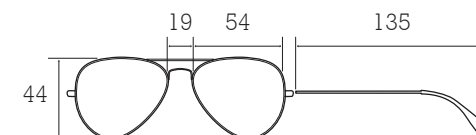

SIZING

#ONS DRIFTWOOD-RX 123

Rosewood • Vintage green